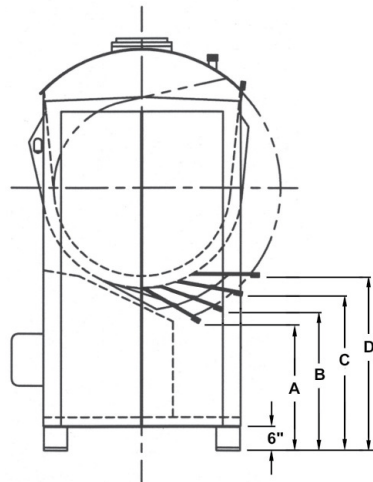

## DIMENSIONS (Millimeters)

Model	A	B	C	D	E	F	G	H	I	J	K	L
SD5	2,591	1,168	2,464	838	457	1,016	1,626	483	1,295	711	584	229
SD6	2,718	1,168	2,464	838	457	1,143	1,753	483	1,359	711	584	229
SD7	2,845	1,270	2,692	838	508	1,270	1,880	483	1,422	711	635	229
SD8	2,997	1,270	2,692	889	508	1,422	1,270	483	1,499	813	635	229
SD9	2,997	1,270	2,692	965	559	1,422	2,032	483	1,499	813	635	229
SD10	3,277	1,372	2,946	965	559	1,702	2,311	483	1,638	813	686	229
SD11	3,378	1,372	2,946	965	584	1,702	2,311	533	1,689	813	686	305
SD12	3,378	1,422	2,946	991	610	1,702	2,311	533	1,689	813	711	305

Dimensions are for reference only. Due to the continuous effort of Peerless Engineering to improve performance, dimensional data and specifications are subject to change without notice.

# Single Sigma Mixer - Spec Sheet (Metric)

Tilt Height with Standard 51MM Lip

Tilt Height with Extended Lip

(Millimeters)

Tilt Angle	120°			110°			100°			90°		
Dimension	A	R	E	B	R	F	C	R	G	D	R	H
SD3	699	254	591	775	102	756	876	51	876	991	51	991
SD4	660	305	533	737	152	705	832	51	832	940	51	940
SD5	749	330	616	838	178	794	946	51	946	1,067	51	1,067
SD6	749	330	616	838	178	794	946	51	946	1,067	51	1,067
SD7	724	381	565	800	229	743	902	102	889	1,016	51	1,016
SD8	876	381	711	959	229	902	1067	76	1,067	1,194	51	1,194
SD9	800	356	648	889	178	851	1003	51	1,003	1,143	51	1,143
SD10	800	381	635	889	203	838	1003	51	1,003	1,143	51	1,143
SD11	787	432	597	876	254	806	972	102	978	1,118	76	1,118
SD12	775	432	559	857	229	781	965	127	953	1,092	51	1,092