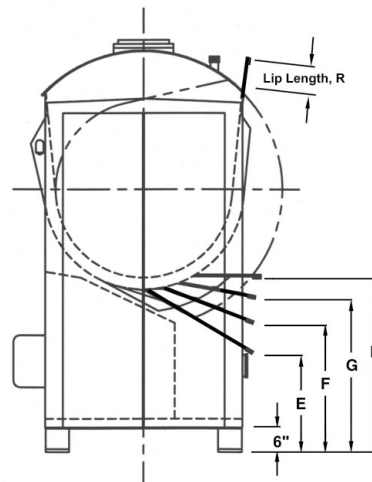

## DIMENSIONS (Millimeters)

Model	A	B	C	D	E	F	G	H	I	J	K	L
SD5	2,591	1,168	2,464	838	457	1,016	1,626	483	1,295	711	584	229
SD6	2,718	1,168	2,464	838	457	1,143	1,753	483	1,359	711	584	229
SD7	2,845	1,270	2,692	838	508	1,270	1,880	483	1,422	711	635	229
SD8	2,997	1,270	2,692	889	508	1,422	1,270	483	1,499	813	635	229
SD9	2,997	1,270	2,692	965	559	1,422	2,032	483	1,499	813	635	229
SD10	3,277	1,372	2,946	965	559	1,702	2,311	483	1,638	813	686	229
SD11	3,378	1,372	2,946	965	584	1,702	2,311	533	1,689	813	686	305
SD12	3,378	1,422	2,946	991	610	1,702	2,311	533	1,689	813	711	305

Dimensions are for reference only. Due to the continuous effort of Peerless Engineering to improve performance, dimensional data and specifications are subject to change without notice.

# Single Sigma Mixer - Spec Sheet (Metric)

Tilt Height with Standard 51MM Lip

Tilt Height with Extended Lip

(Millimeters)

Tilt Angle	120°			110°			100°			90°		
Dimension	A	R	E	B	R	F	C	R	G	D	R	H
SD3	699	254	591	775	102	756	876	51	876	991	51	991
SD4	660	305	533	737	152	705	832	51	832	940	51	940
SD5	749	330	616	838	178	794	946	51	946	1,067	51	1,067
SD6	749	330	616	838	178	794	946	51	946	1,067	51	1,067
SD7	724	381	565	800	229	743	902	102	889	1,016	51	1,016
SD8	876	381	711	959	229	902	1067	76	1,067	1,194	51	1,194
SD9	800	356	648	889	178	851	1003	51	1,003	1,143	51	1,143
SD10	800	381	635	889	203	838	1003	51	1,003	1,143	51	1,143
SD11	787	432	597	876	254	806	972	102	978	1,118	76	1,118
SD12	775	432	559	857	229	781	965	127	953	1,092	51	1,092